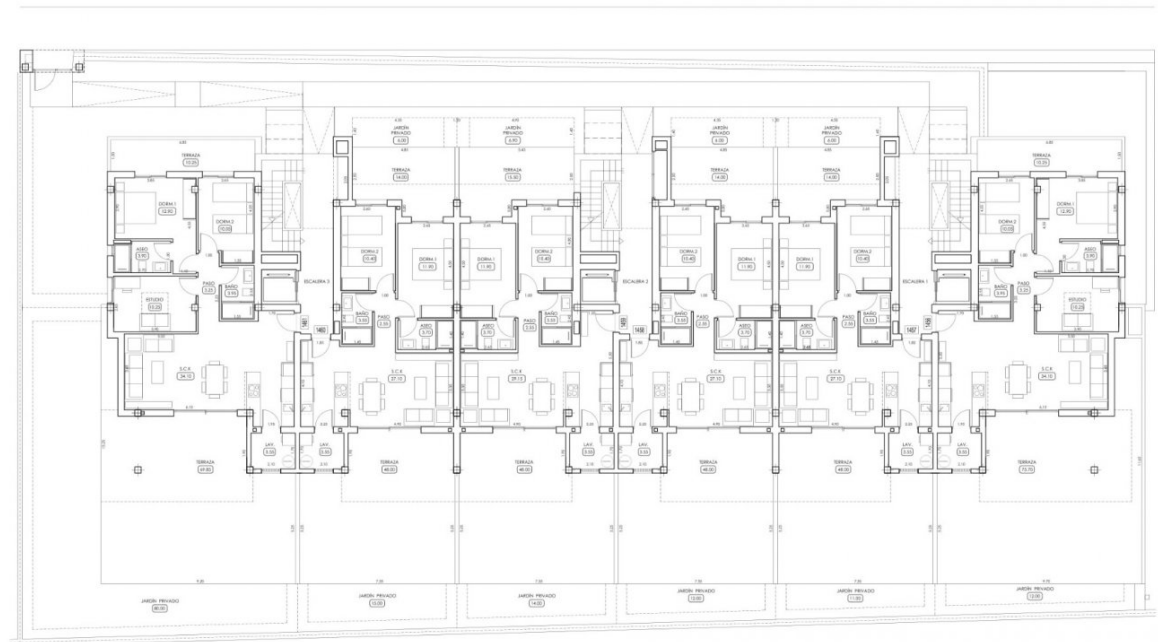

DISTRIBUCIÓN.
PLANTA BAJA.

0 2 4 6 8 10